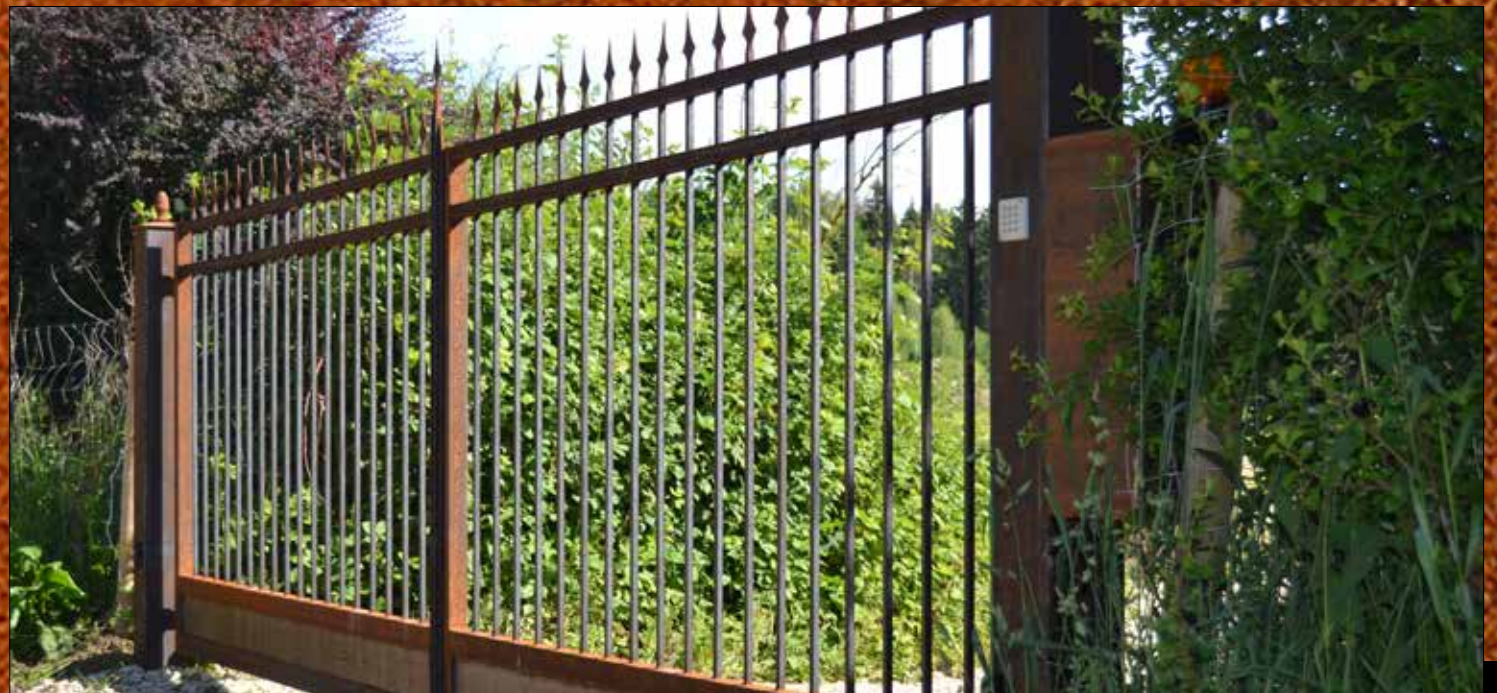

## die Innoactiven

Tore ansichtsgleich zum VALU  
Sichtschutz System

siehe auch:

[www.valu.de](http://www.valu.de)

Die perfekte Kombination eines Valu Sichtschutzzaunes mit dem Valu Sichtschutztor. Der Style der Tor- und Zaunanlage ist exakt gleich. Eine einzigartige innovative Lösung.

Außenansicht

Innenansicht

**die Mutigen**  
Tore aus gerostetem  
Corteenstahl

Außenansicht

Innenansicht

**der Holztrend**  
Timberline Toranlagen