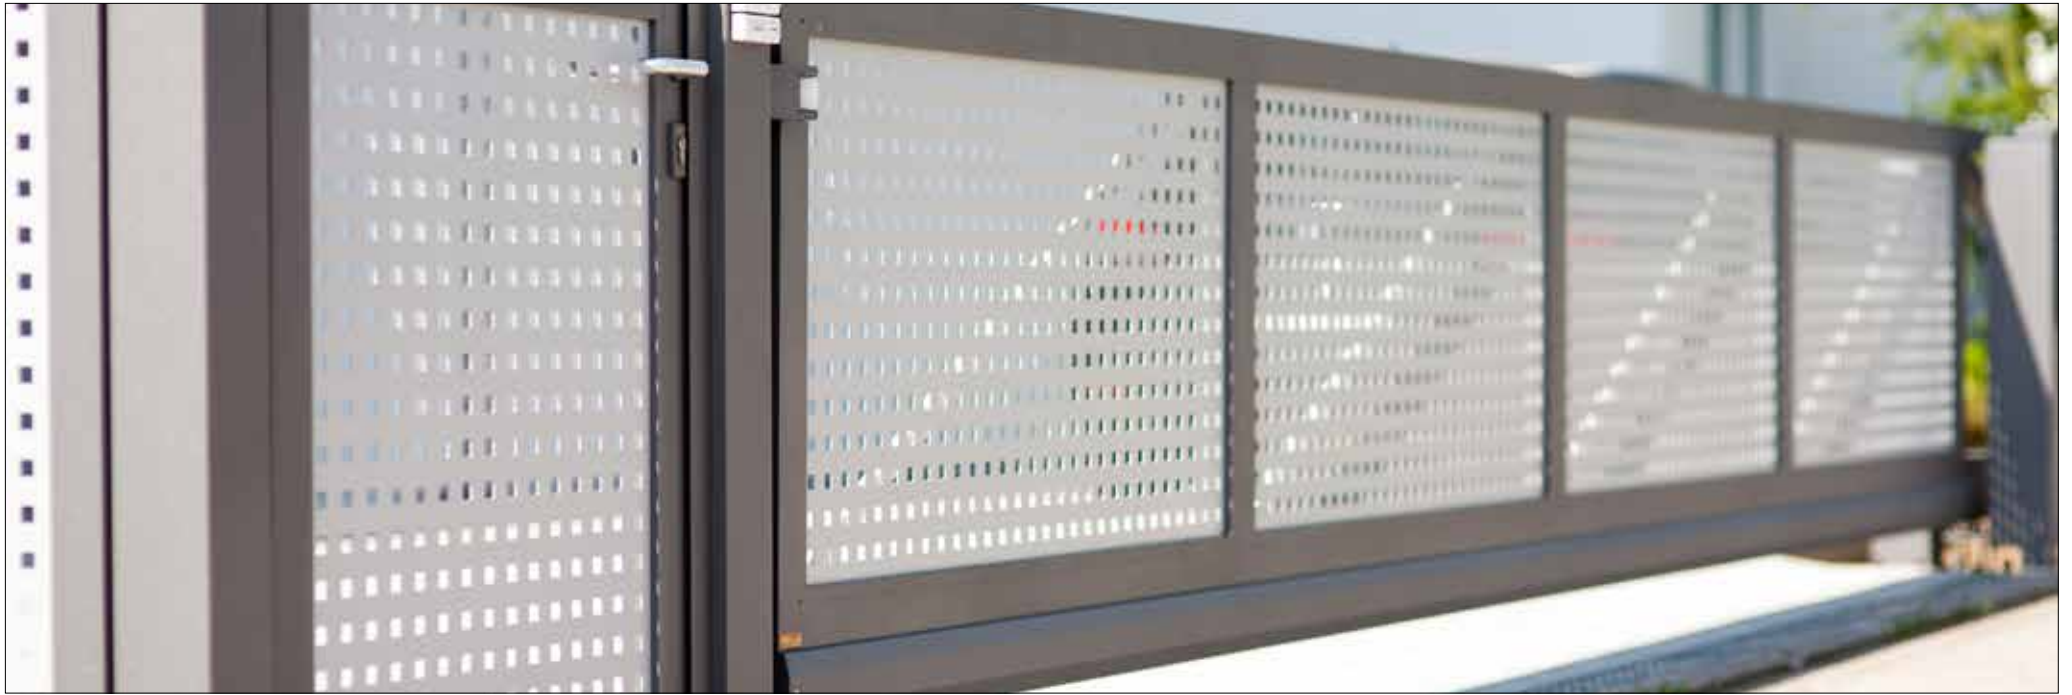

3mm Aluminiumbleche mittels  
Glasleisten und EPDM-Dichtung  
im Torrahmen befestigt.

**die Lockeren**  
Sichtschutzbleche mit  
sichtbarem Rahmen

**die Flächen-  
bündigen**  
Sichtschutzbleche  
flügelüberdeckend