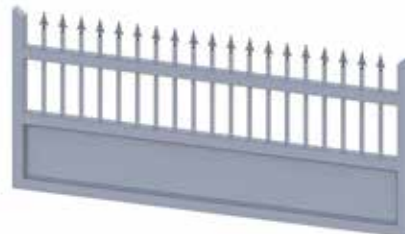

Motiv 5010
Standardmotiv kombiniert mit
Blechfüllung unten