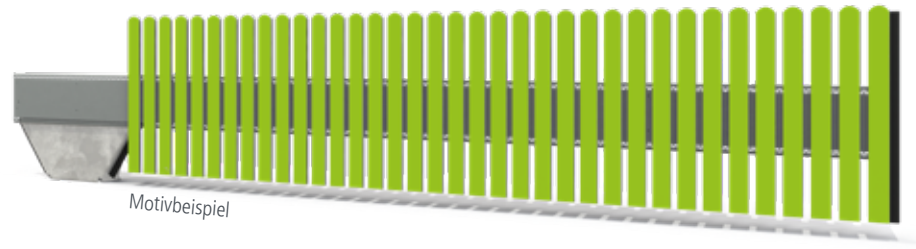

Sie möchten eine simple Lösung?

Dann sind Sie bei unserem Tor100 genau richtig....

Fordern Sie für nähere Informationen gerne den Tor100 Katalog an und informieren Sie sich unter www.tor100.de!

TOR100®

www.tor100.de

home