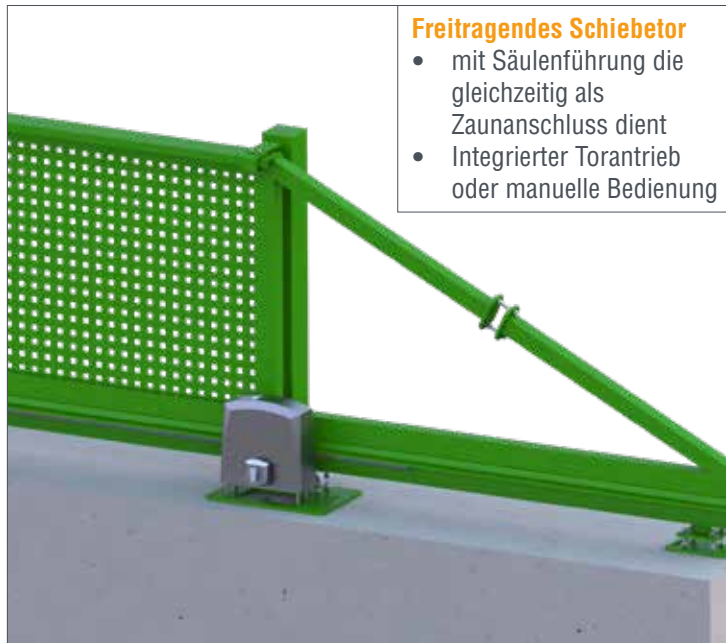

3mm Aluminiumbleche mittels  
Glasleisten und EPDM-Dichtung  
im Torrahmen befestigt.

**die Lockeren**  
Sichtschutzbleche mit  
sichtbarem Rahmen

**die Flächen-  
bündigen**  
Sichtschutzbleche  
flügelüberdeckend

## Drehflügel

- dreht nach innen oder außen auf
- 1- oder 2-flügelig möglich
- Integrierter Torantrieb mit Steuerung oder manuelle Bedienung.

- ## Freitragendes Schiebetor
- mit Torantrieb in innerer Führungssäule unsichtbar integriert

## Freitragendes Schiebetor

- mit Säulenführung die gleichzeitig als Zaunanschluss dient
- Integrierter Torantrieb oder manuelle Bedienung