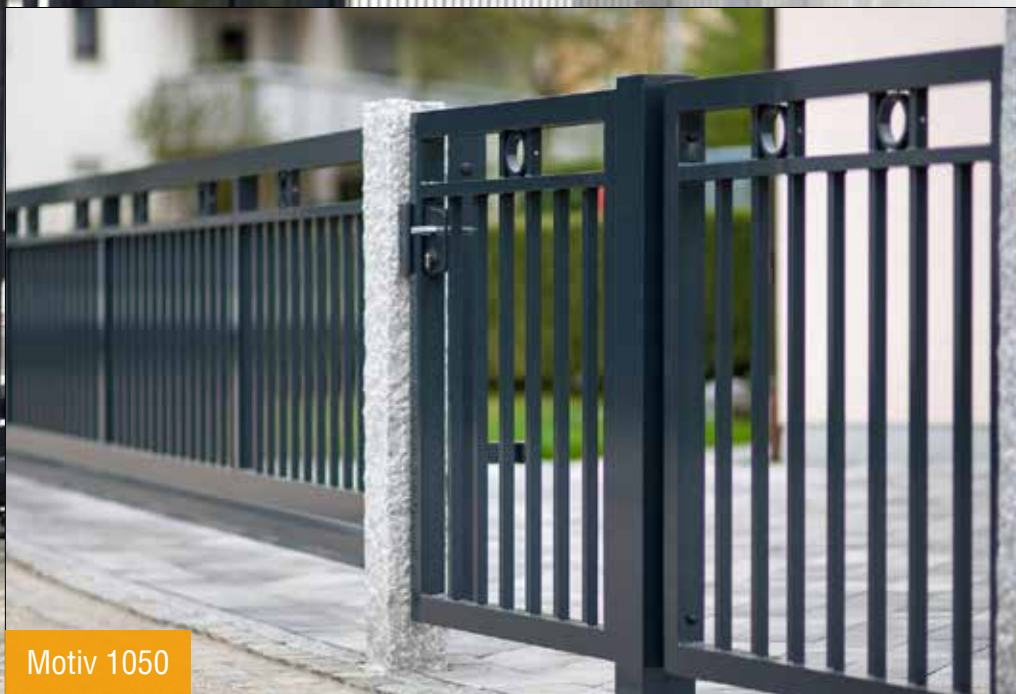

Motiv 1020 - Latte 80 x 28

Motiv 1050

Motiv 1010 - 30er Quadratstab

Motiv 1050