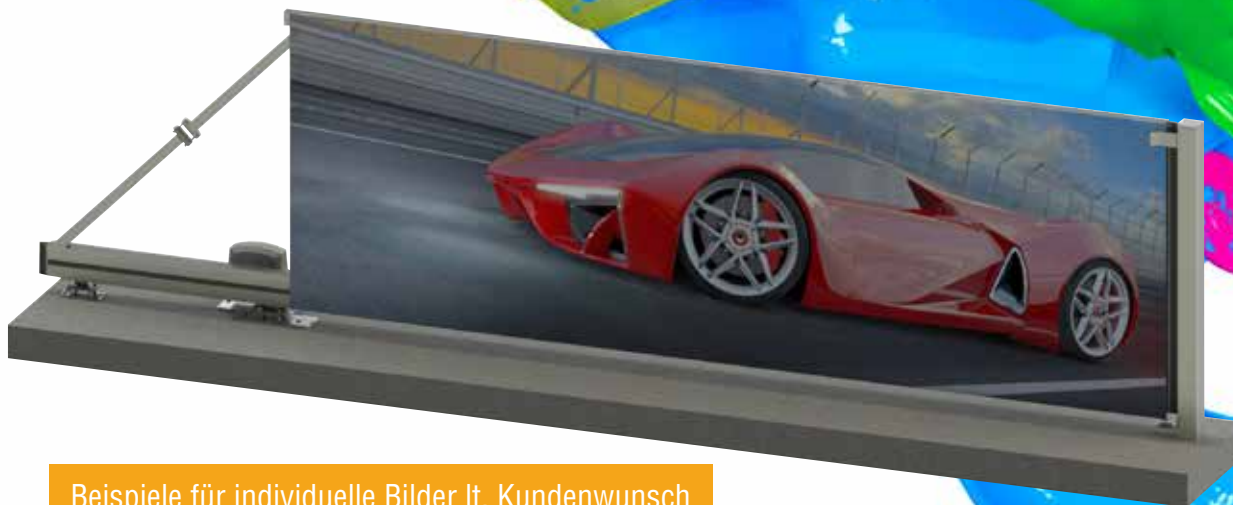

Keine Folie! Kein Kunststoff!
ECHT ALUMINIUM!

Beispiele für individuelle Bilder lt. Kundenwunsch

Emotionline home

- neue Entwicklung mit einzigartigem Design
- entwerfen Sie Ihre ganz eigene Toranlage
- bedruckte witterungsbeständige Toroberfläche aus Aluminium
- Bildvorlage durch Kunden oder Standardmotive möglich